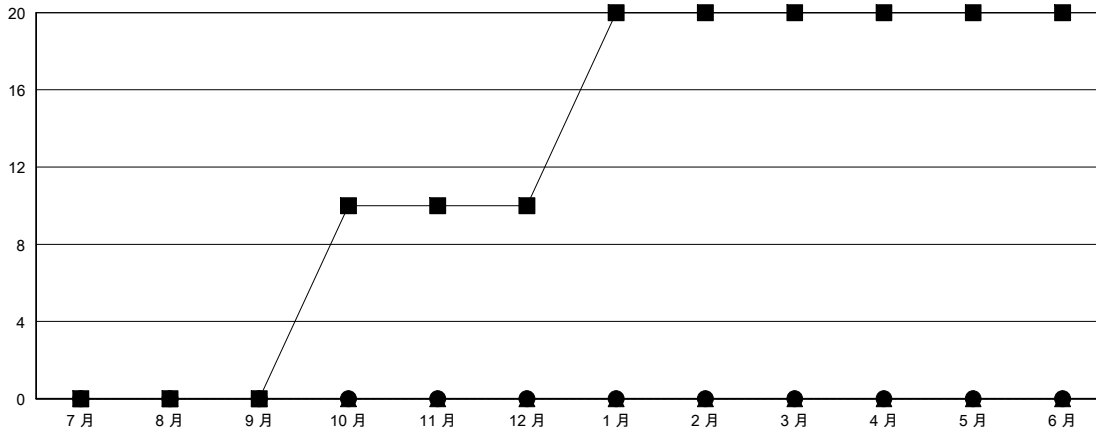

MONTHLY MEMBERSHIP PROGRESS REPORT

District 386

Results as of: 5/31/2020

GMT:

地点 CHINA

GMT宪章区

分会			
成果 2019-2020			
季	新分会目标	新会	会员流失的分会
7月/8月/9月	0	0	7
10月/11月/12月	10	0	0
1月/2月/3月	10	0	0
4月/5月/6月	0	0	0

位会员@每位须缴			
成果 2019-2020			
季	会员净增长目标	实际会员增长数	实际退会会员 (包括转会)
7月/8月/9月	150	29	18
10月/11月/12月	150	6	7
1月/2月/3月	100	2	2
4月/5月/6月	100	0	0

目标与实际新会累积

目标和实际会员累积

已取消的分会: 7	16 CLUBS OF 151 增添1位或以上的新会员	性别分布
		男 2,234 (56.66%)
		女 1,709 (43.34%)
放弃的会员	点击这里取得累计会员数据	总计家庭单位会员数 277
过世 1		支付减半会费的家庭会员 140
分会已取消 1		
其他 25		
总计 27		