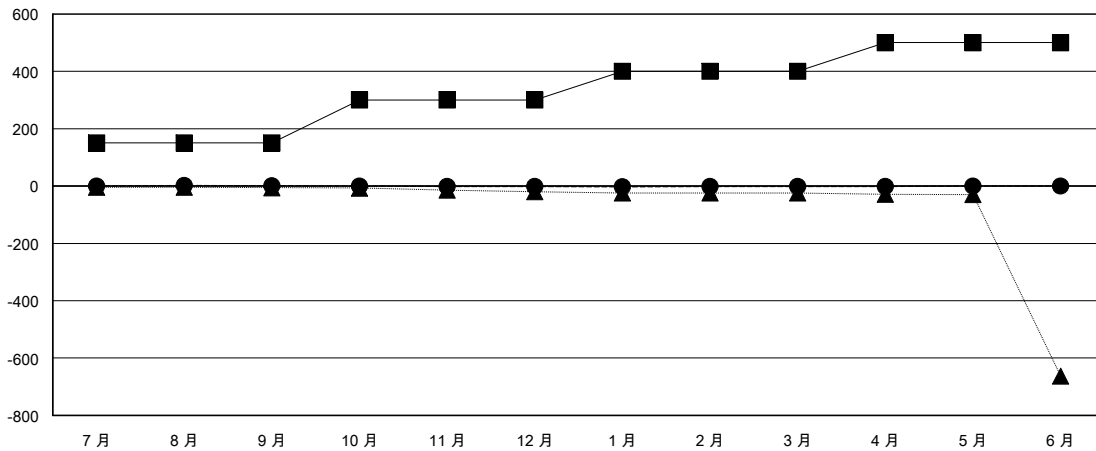

MONTHLY MEMBERSHIP PROGRESS REPORT

District 386

Results as of: 5/31/2020

GMT:

地点 CHINA

GMT宪章区

分会			
成果 2019-2020			
季	新分会目标	新会	会员流失的分会
7月/8月/9月	0	0	7
10月/11月/12月	10	0	0
1月/2月/3月	10	0	0
4月/5月/6月	0	0	0

位会员@每位须缴			
成果 2019-2020			
季	会员净增长目标	实际会员增长数	实际退会会员 (包括转会)
7月/8月/9月	150	29	18
10月/11月/12月	150	6	7
1月/2月/3月	100	2	2
4月/5月/6月	100	0	0

目标与实际新会累积

目标和实际会员累积

已取消的分会: 7	16 CLUBS OF 151 增添1位或以上的新会员	性别分布
		男 2,234 (56.66%)
		女 1,709 (43.34%)
放弃的会员	点击这里取得累计会员数据	总计家庭单位会员数 277
过世 1		支付减半会费的家庭会员 140
分会已取消 1		
其他 25		
总计 27		